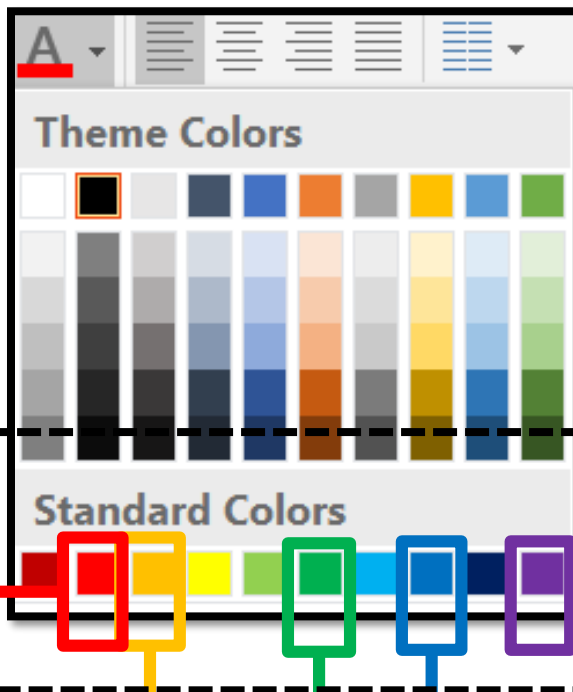

# KESERAGAMAN WARNA ZON

Red : 255  
Green : 0  
Blue : 0

Red : 112  
Green : 48  
Blue : 160

**ZON RUBY**

**ZON AMETHYST**

**ZON DIAMOND**

**ZON EMERALD**

**ZON ZIRCON**

Red : 255  
Green : 192  
Blue : 0

Red : 0  
Green : 176  
Blue : 80

Red : 0  
Green : 112  
Blue : 192